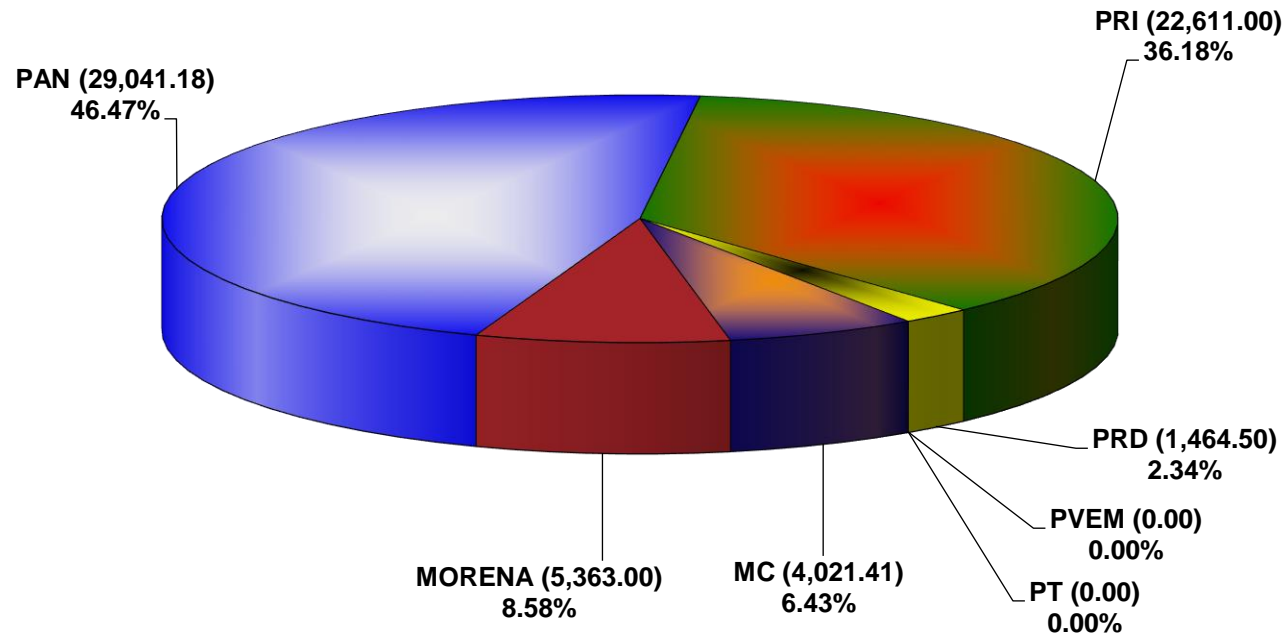

INSTITUTO ESTATAL ELECTORAL Y DE PARTICIPACIÓN CIUDADANA DE NUEVO LEÓN
PORCENTAJE Y ESPACIO TOTAL DEDICADO A CADA PARTIDO POLÍTICO EN PRENSA (CM2)
ACUMULADO DE NOVIEMBRE DE 2022

INSTITUTO ESTATAL ELECTORAL Y DE PARTICIPACIÓN CIUDADANA DE NUEVO LEÓN
PORCENTAJE Y NÚMERO TOTAL DE NOTAS DEDICADAS A CADA PARTIDO POLÍTICO EN
PRENSA
ACUMULADO DE NOVIEMBRE DE 2022

INSTITUTO ESTATAL ELECTORAL Y DE PARTICIPACIÓN CIUDADANA DE NUEVO LEÓN TOTAL DE NOTAS DEDICADAS A CADA PARTIDO POLÍTICO POR GRUPO EDITORIAL ACUMULADO DE NOVIEMBRE DE 2022