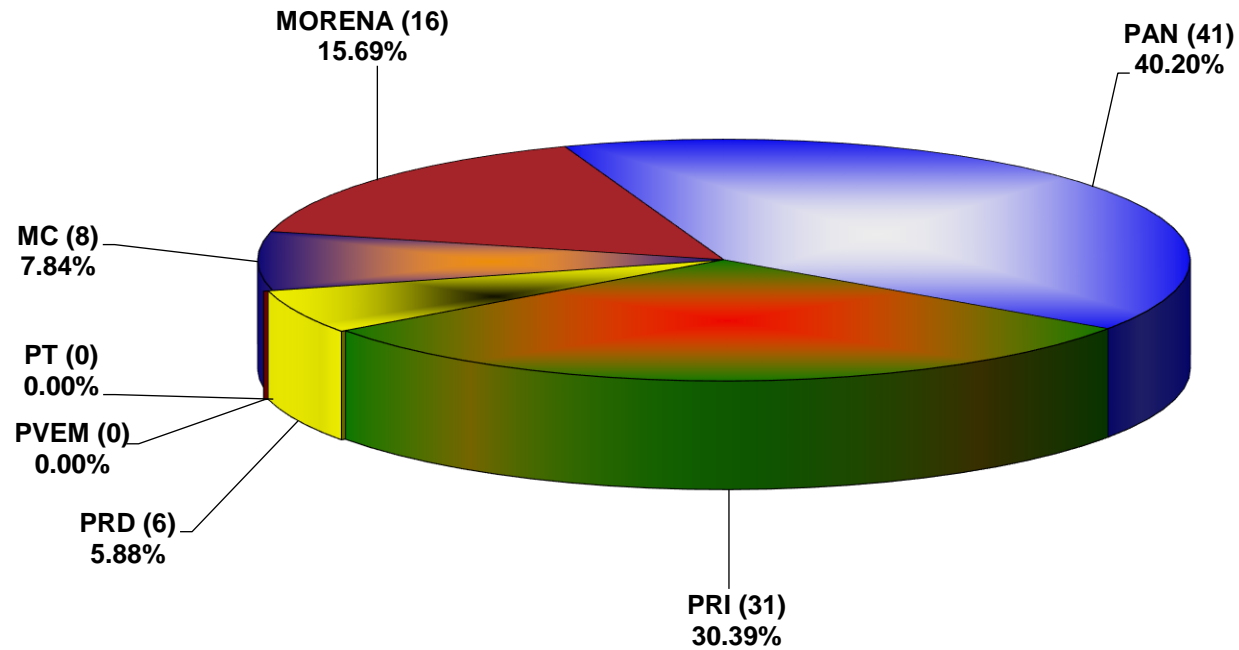

INSTITUTO ESTATAL ELECTORAL Y DE PARTICIPACIÓN CIUDADANA DE NUEVO LEÓN
PORCENTAJE Y ESPACIO TOTAL DEDICADO A CADA PARTIDO POLÍTICO EN PRENSA (CM2)
ACUMULADO DE NOVIEMBRE DE 2022

INSTITUTO ESTATAL ELECTORAL Y DE PARTICIPACIÓN CIUDADANA DE NUEVO LEÓN
PORCENTAJE Y NÚMERO TOTAL DE NOTAS DEDICADAS A CADA PARTIDO POLÍTICO EN
PRENSA
ACUMULADO DE NOVIEMBRE DE 2022

INSTITUTO ESTATAL ELECTORAL Y DE PARTICIPACIÓN CIUDADANA DE NUEVO LEÓN TOTAL DE NOTAS DEDICADAS A CADA PARTIDO POLÍTICO POR GRUPO EDITORIAL ACUMULADO DE NOVIEMBRE DE 2022